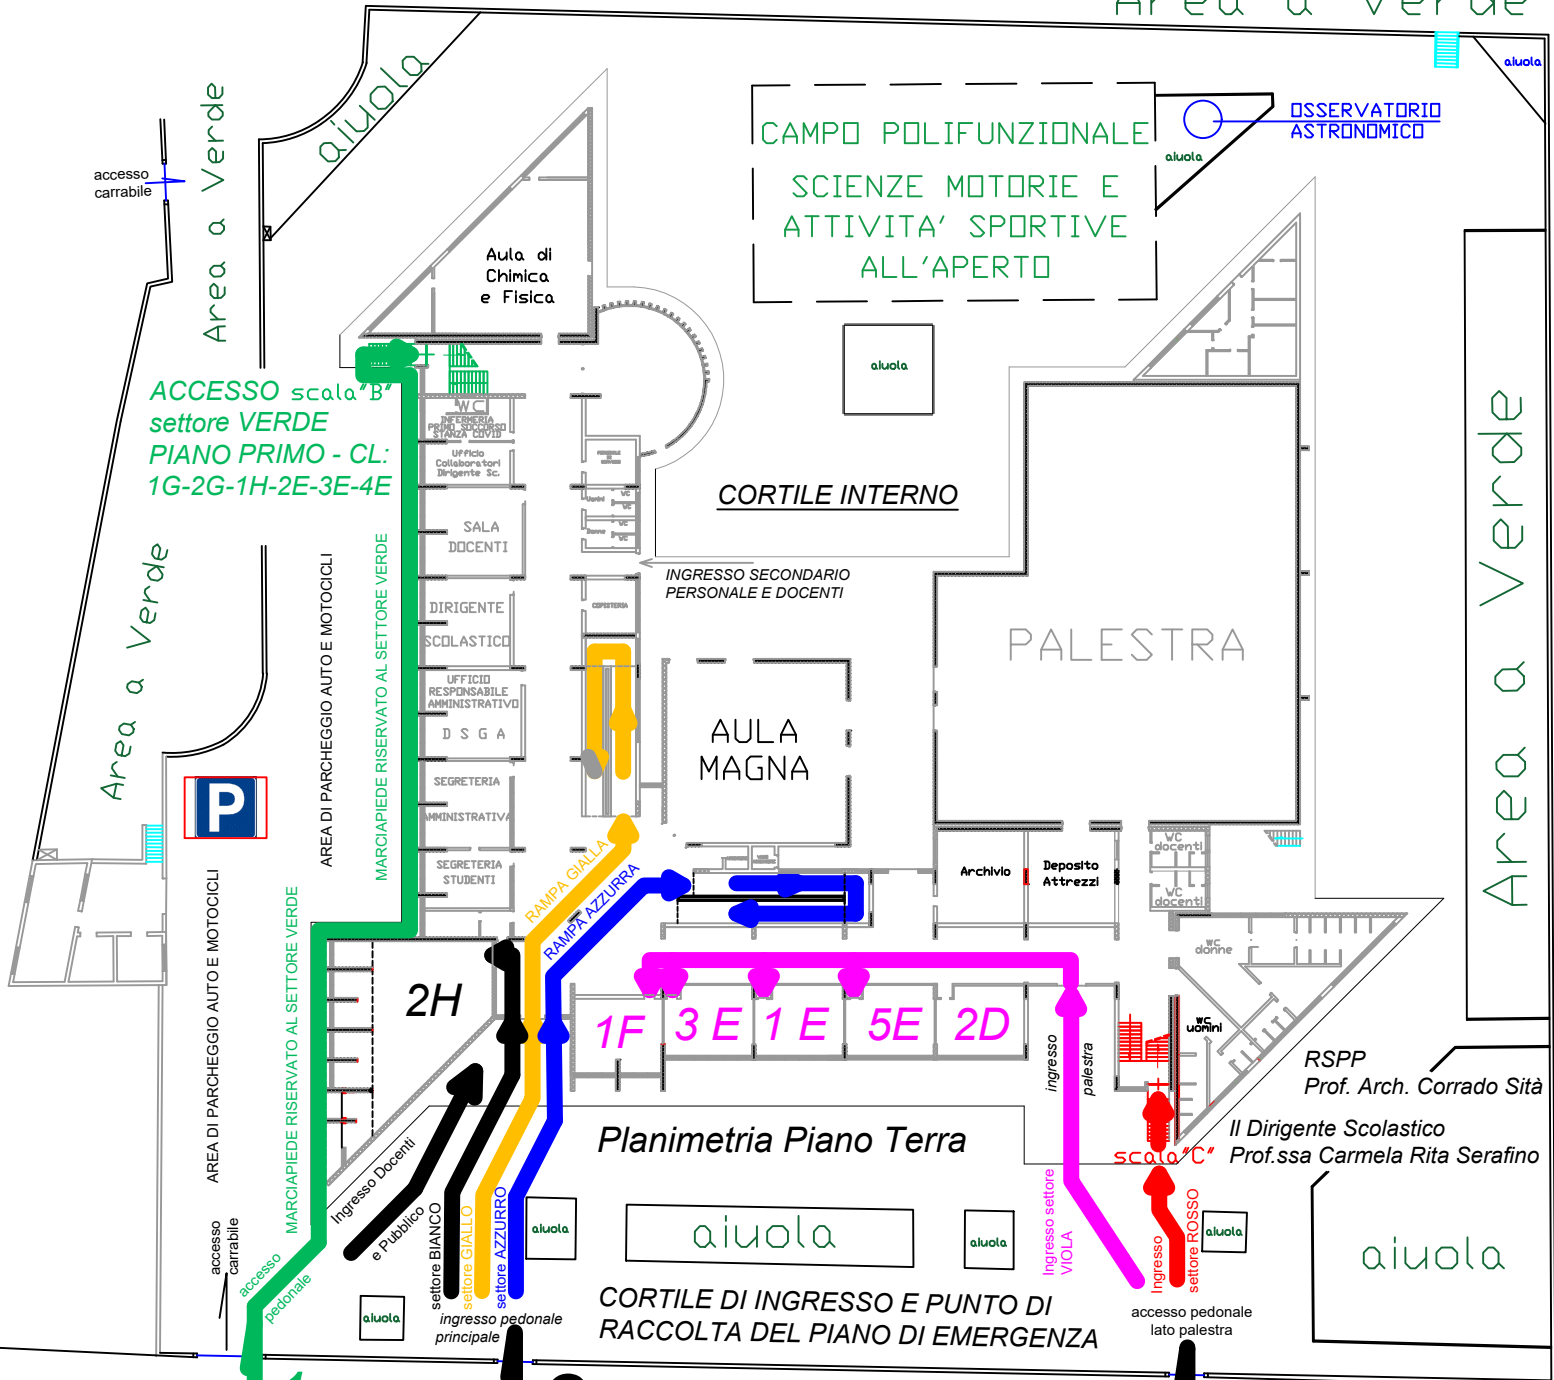

Liceo Scientifico Zaleuco Locri

PIANO di Sicurezza ANTI-COVID

UBICAZIONE ACCESSI E PERCORSI DIFFERENZIATI PER STUDENTI, DOCENTI PERSONALE E PUBBLICO

Area a Verde

INGRESSO N.1 SETTORE VERDE PIANO PRIMO - LATO SUD CLASSI 1G-2G-1H-2E-4E-5F

INGRESSO N.2 - SETTORI e CLASSI:
BIANCO - 2H - DOCENTI-PERSONALE-PUBBLICO
GIALLLO - Piano 2° CLASSI 3A-2A-1C-2C-3C-5C-3G
AZZURRO - Piano 2° CLASSI 1A-4A-5A-5B-4B-3B-1B-2B

INGRESSO N.3 - SETTORI e CLASSI:
VIOLA - Piano Terra - 1F-1E-3E-5E-2D
ROSSO - Piano 1° - 4F-2F-3F-3D-4D-5D-1D

1 2 3 VIA PROFESSOR FRANCESCO PANZERA