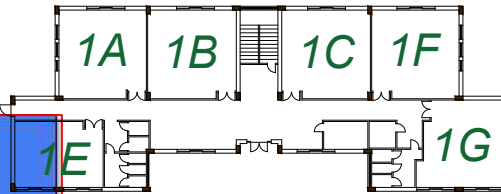

Liceo Scientifico Zaleuco Locri

UBICAZIONE ACCESSI E
PERCORSI DIFFERENZIATI
PER STUDENTI, DOCENTI
PERSONALE E PUBBLICO

PLESSO II CLASSI:
1A-1B-1C-1E-1F-1G

PIANO di Sicurezza ANTI-COVID

Area a Verde

PLESSO II CLASSI:
1A-1B-1C-1E-1F-1G

1
INGRESSO SETTORE VERDE
P° 1 CL. 1D-3D-5G
P° 2 CL. 1G-3G-4G
PLESSO II CLASSI:
1A-1B-1C-1E-1F-1G

2 VIA PROFESSOR FRANCESCO PANZERA
INGRESSO N.2 - SETTORI e CLASSI:
BIANCO - DOCENTI-PERSONALE-PUBBLICO
GIALLO - P.1° CLASSI 2E-4E-5E - P.2° 3C-4C-5C
AZZURRO - P.1° CLASSI 2A-3A-4A - P.2° 2B-3B-5B

3
INGRESSO N.3 - SETTORI e CLASSI:
VIOLA - Piano Terra CLASSI 2D-4D-5D
ROSSO - P.1° 5A-3H-4H - P.2° 2F-3F-5F