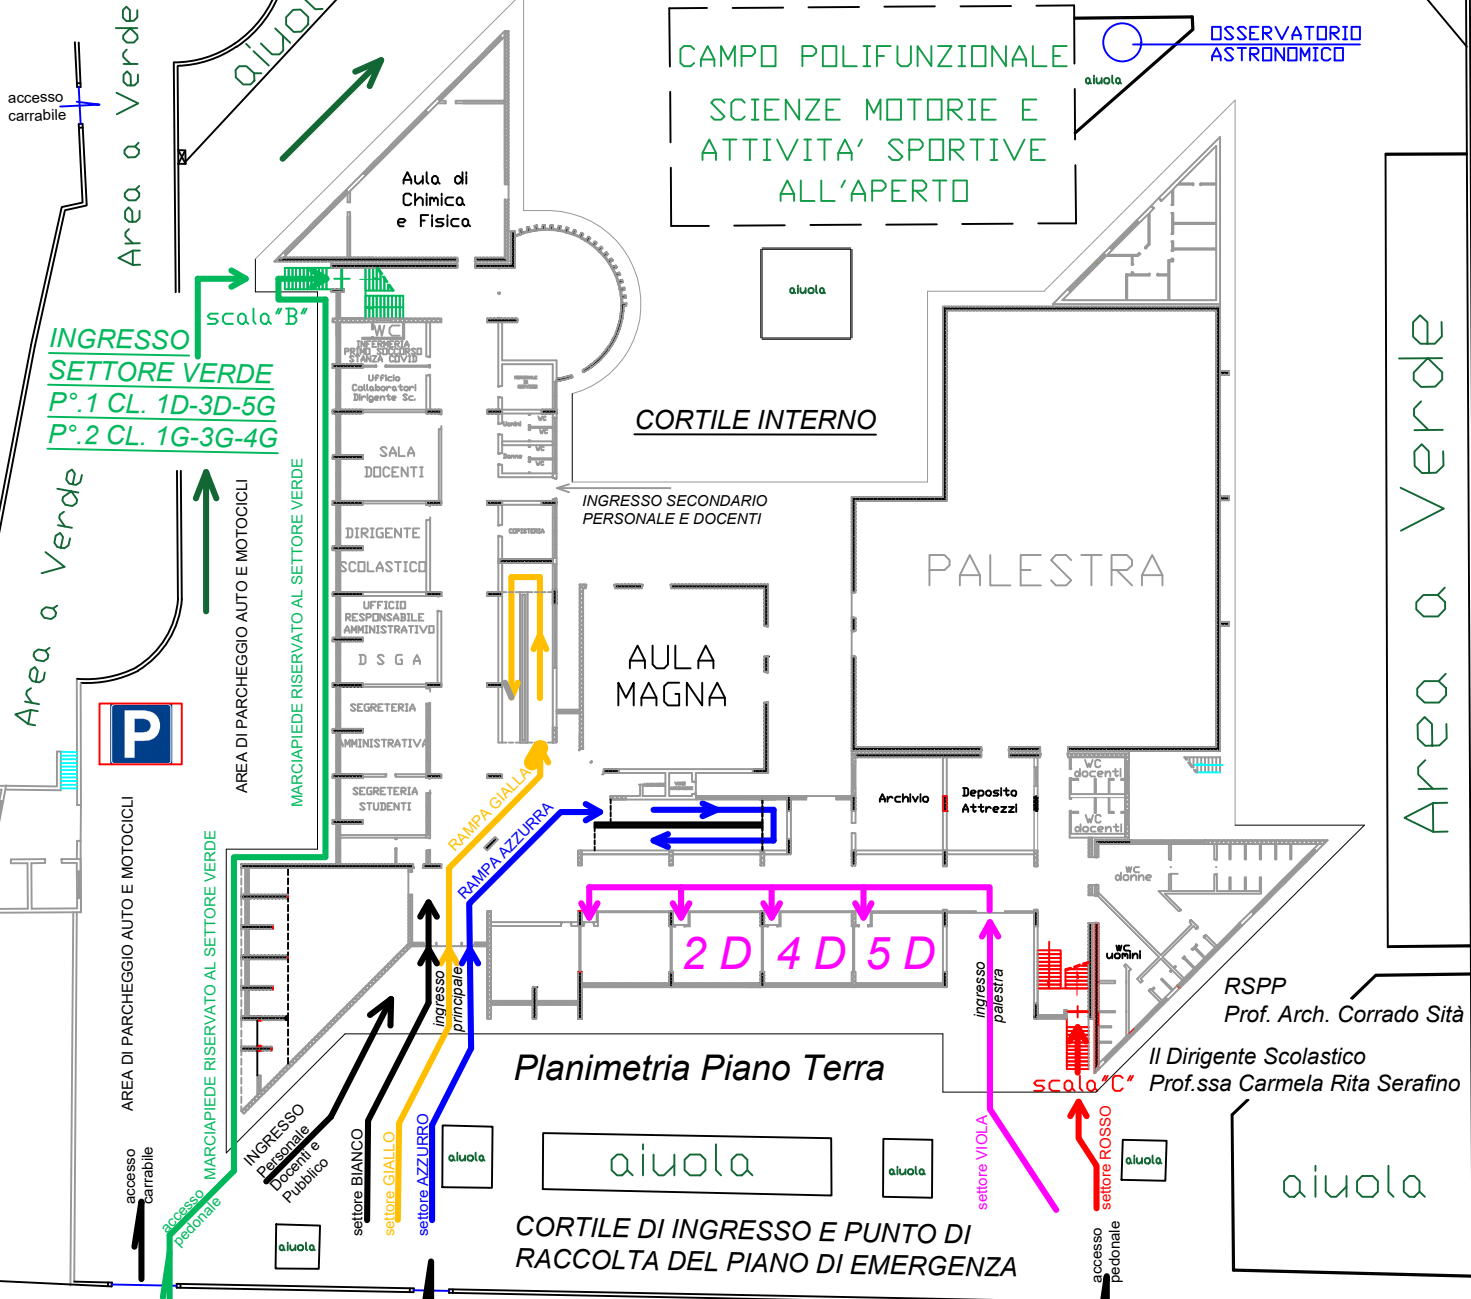

Liceo Scientifico Zaleuco Locri

UBICAZIONE ACCESSI E
PERCORSI DIFFERENZIATI
PER STUDENTI, DOCENTI
PERSONALE E PUBBLICO

PLESSO II CLASSI:
1A-1B-1C-1E-1F-1G

PIANO di Sicurezza ANTI-COVID

Area a Verde

PLESSO II CLASSI:
1A-1B-1C-1E-1F-1G

1
INGRESSO SETTORE VERDE
P° 1 CL. 1D-3D-5G
P° 2 CL. 1G-3G-4G
PLESSO II CLASSI:
1A-1B-1C-1E-1F-1G

2 VIA PROFESSOR FRANCESCO PANZERA
INGRESSO N.2 - SETTORI e CLASSI:
BIANCO - DOCENTI-PERSONALE-PUBBLICO
GIALLO - P.1° CLASSI 2E-4E-5E - P.2° 3C-4C-5C
AZZURRO - P.1° CLASSI 2A-3A-4A - P.2° 2B-3B-5B

3
INGRESSO N.3 - SETTORI e CLASSI:
VIOLA - Piano Terra CLASSI 2D-4D-5D
ROSSO - P.1° 5A-3H-4H - P.2° 2F-3F-5F