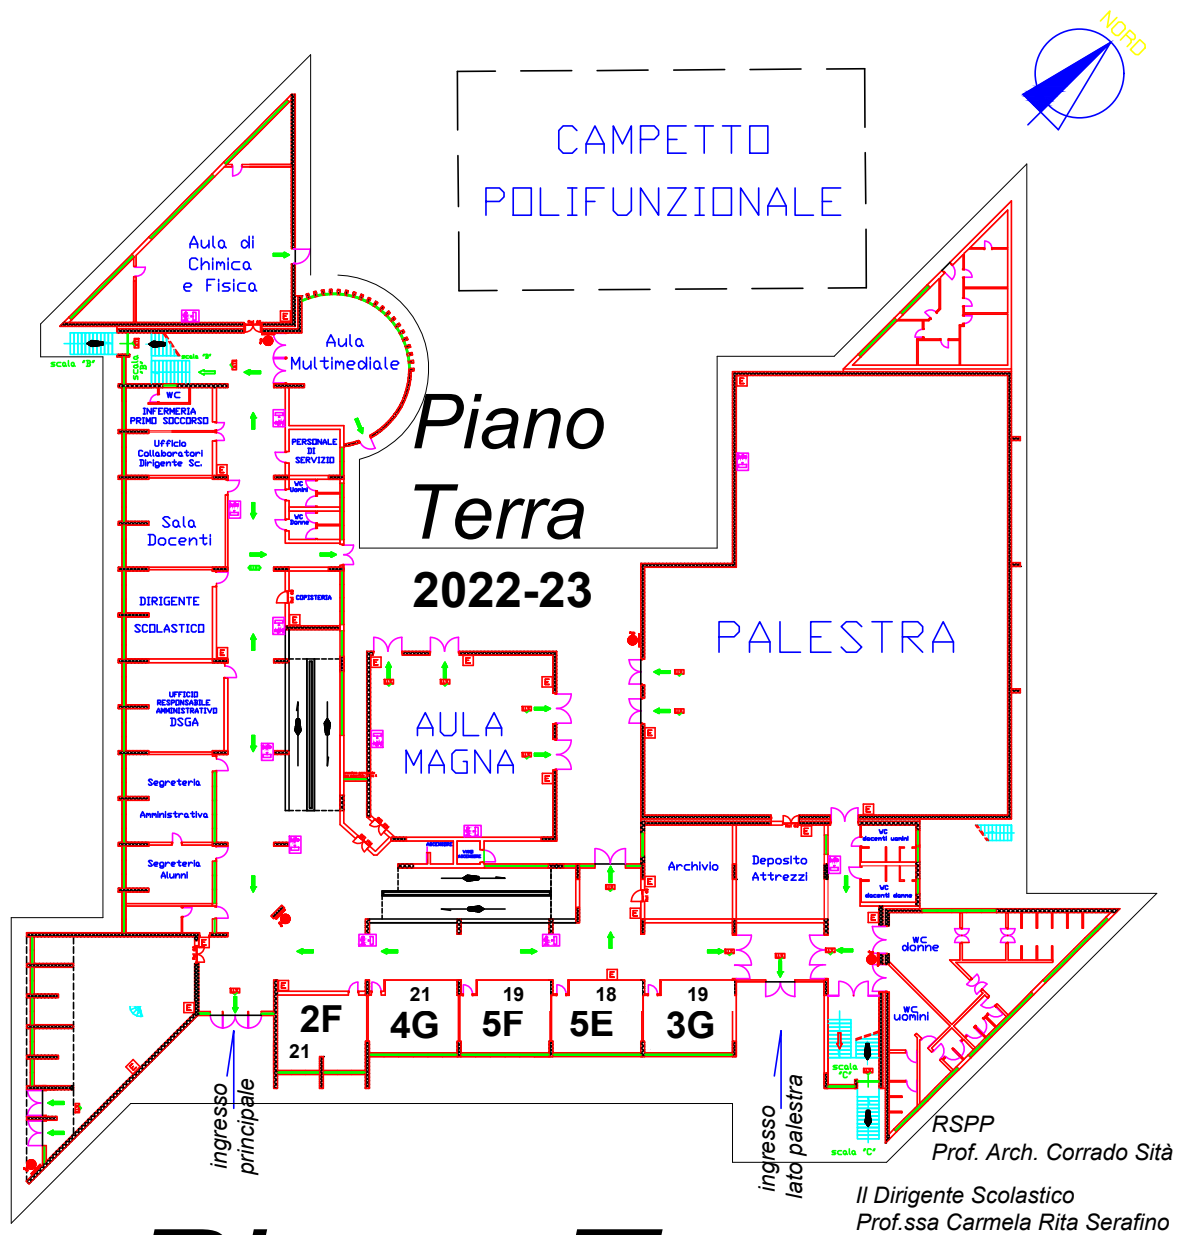

Anno Scolastico 2022-23

Liceo Scientifico Zaleuco Locri

Piano di Emergenza e Affollamento Aule

Piano Terra

Anno Scolastico 2022-23
Liceo Scientifico Zaleuco Locri
**Piano di Emergenza
e Affollamento Aule**

Il Dirigente Scolastico
Prof.ssa Carmela Rita Serafino

Piano Primo

Anno Scolastico 2022-23
Liceo Scientifico Zaleuco Locri
**Piano di Emergenza
e Affollamento Aule**

**Piano
Secondo
2022-23**

RSP
Prof. Arch. Corrado Sità

Il Dirigente Scolastico
Prof.ssa Carmela Rita Serafino

Piano Secondo

Anno Scolastico 2022-2023
2° Plesso Liceo Zaleuco Locri
Piano di Emergenza e Affollamento Aule