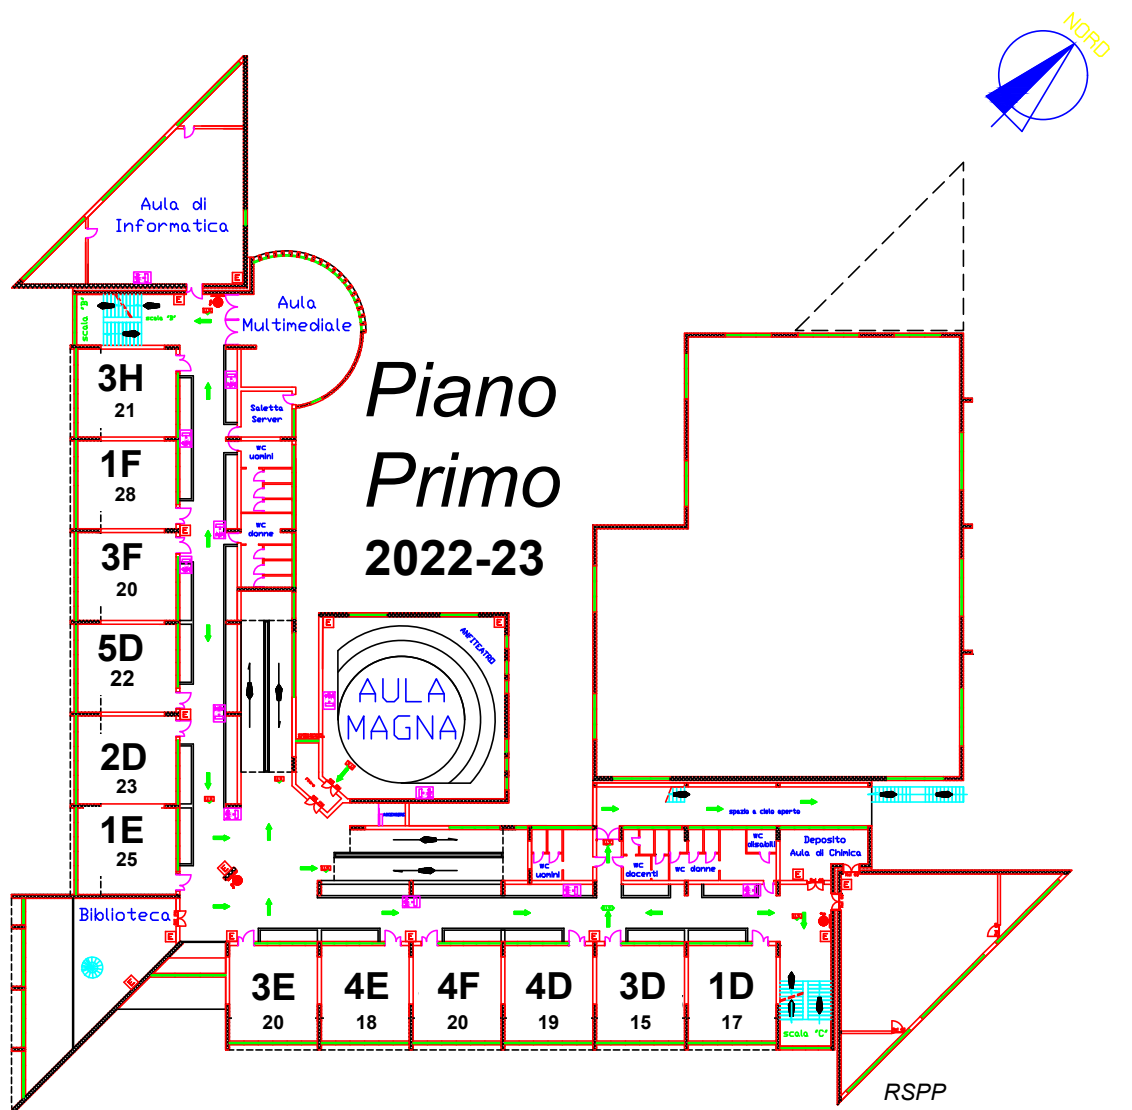

Anno Scolastico 2022-23

Liceo Scientifico Zaleuco Locri

Piano di Emergenza e Affollamento Aule

Piano Terra

Anno Scolastico 2022-23
Liceo Scientifico Zaleuco Locri
**Piano di Emergenza
e Affollamento Aule**

Il Dirigente Scolastico
Prof.ssa Carmela Rita Serafino

Piano Primo

Anno Scolastico 2022-23
Liceo Scientifico Zaleuco Locri
**Piano di Emergenza
e Affollamento Aule**

**Piano
Secondo
2022-23**

RSP
Prof. Arch. Corrado Sità

Il Dirigente Scolastico
Prof.ssa Carmela Rita Serafino

Piano Secondo

Anno Scolastico 2022-2023
2° Plesso Liceo Zaleuco Locri
Piano di Emergenza e Affollamento Aule