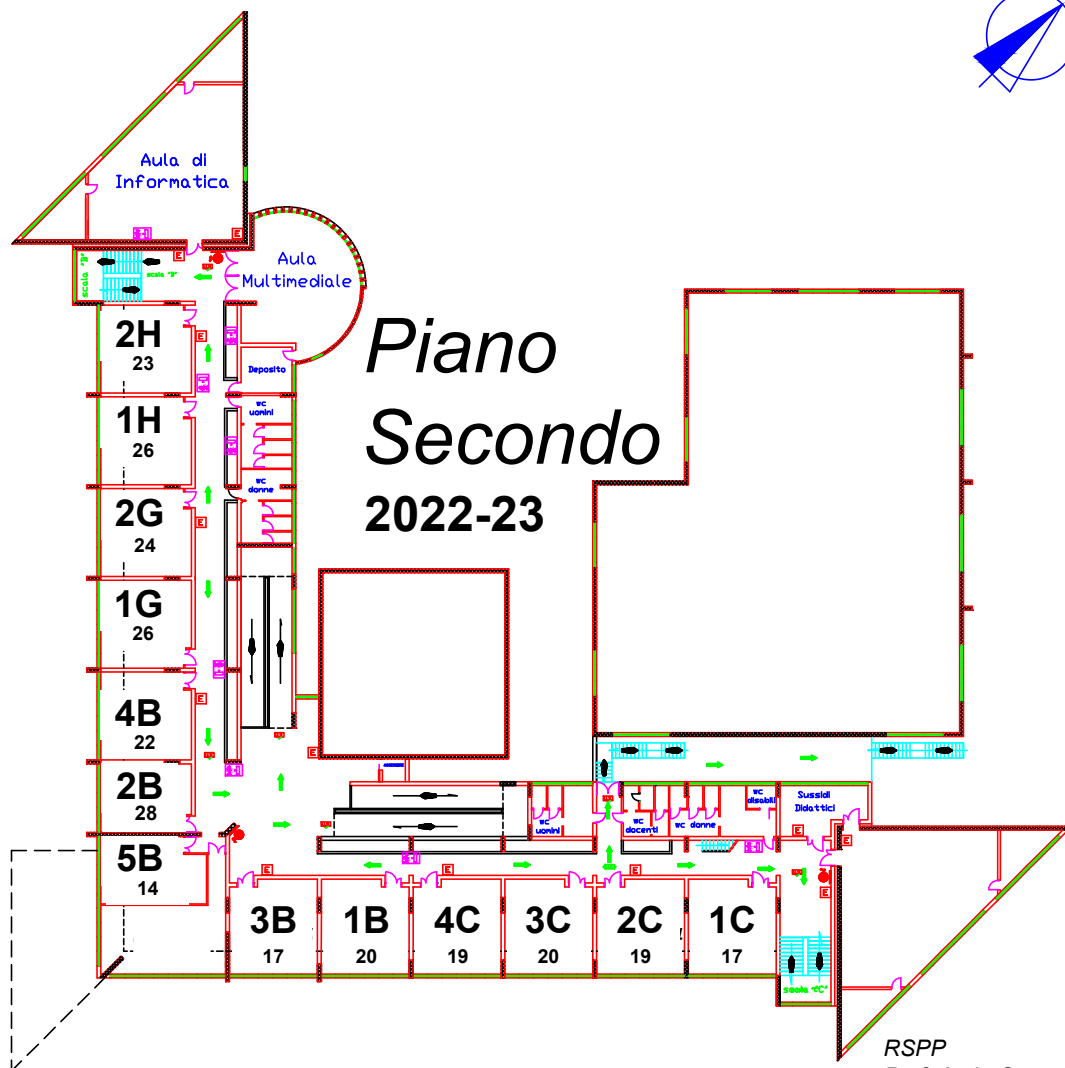

Anno Scolastico 2022-23

Liceo Scientifico Zaleuco Locri

Piano di Emergenza e Affollamento Aule

Piano Terra

Anno Scolastico 2022-23
Liceo Scientifico Zaleuco Locri
**Piano di Emergenza
e Affollamento Aule**

Il Dirigente Scolastico
Prof.ssa Carmela Rita Serafino

Piano Primo

Anno Scolastico 2022-23
Liceo Scientifico Zaleuco Locri
**Piano di Emergenza
e Affollamento Aule**

**Piano
Secondo
2022-23**

RSP
Prof. Arch. Corrado Sità

Il Dirigente Scolastico
Prof.ssa Carmela Rita Serafino

Piano Secondo

Anno Scolastico 2022-2023
2° Plesso Liceo Zaleuco Locri
Piano di Emergenza e Affollamento Aule